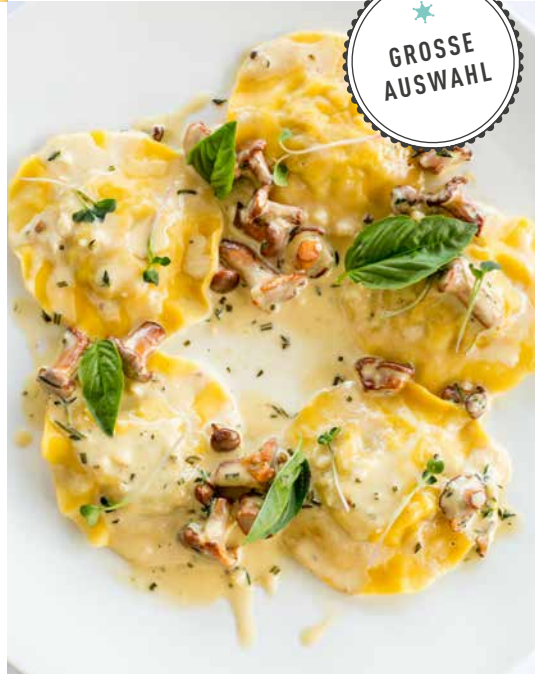

**Rana
Gekühlte Pasta**
Verschiedene Sorten.
250-g-Packung
1 kg = 11.16

TOP-PREIS
2⁷⁹

**Iglo
Spinat-Minis oder
Blubb-Sticks**
Tiefgefroren.
500-/284-g-Packung
1 kg = 3.98/7.01

TOP-PREIS
1⁹⁹

**Hamlitsch
Steirisches Kürbis-
kernöl g. g. A.**
250-ml-Flasche
1 l = 35.96

AKTION
~~12⁴⁹*~~ **8⁹⁹**

**Hamlitsch
Kürbiskernpesto oder
Bio-Kürbiskernpesto**
120-g-Glas
1 kg = 58.25

AKTION
~~8⁹⁹*~~ ~~9⁹⁹*~~ **6⁹⁹**

GUTE ZUTATEN

**Lacroix
Pasten**
Zum Verfeinern, Würzen
und Abschmecken.
40-g-Packung
1 kg = 32.25

AKTION
~~1⁹⁹*~~ **1²⁹**

**Händlmaier
Feinkostsaucen und
Senfsaucen**
200- bis 225-ml-Flasche
1 l = 5.73 bis 6.45

AKTION
~~1⁷⁹*~~ ~~1⁸⁹*~~ **1²⁹**

Excellent Pasta
Verschiedene Sorten.
250-g-Packung
1 kg = 9.96

AKTION
~~3⁵⁹*~~ **2⁴⁹**