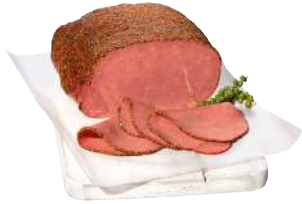

TOP-PREIS
11,99

**THEMEN
SPECIAL**

HÜTTENZAUBER PUR

Die besten Après-Ski-Spezialitäten aus Österreich und der Schweiz

Original Neuburger
Schmeckt gebraten,
auf Brot oder als Salat.
100 g

TOP-PREIS
1,99

TOP-PREIS
3,79

**Handl
Tiroler Bergwurst**
Die mild geräucherte
Rohwurst trocknet in
Tiroler Bergluft.
250-g-Packung
1 kg = 15.16

Swizzrocker
Schweizer Schnittkäse,
45 % Fett i. Tr.
100 g

TOP-PREIS
1,99

**Steinhaus
Rinderbraten
mit Steakpfeffer**

Mild gepökelt, mit einer Melange aus buntem Steakpfeffer.
100 g

TOP-PREIS
2,99

**Straßburger
Crémant-Schinken**

Kochschinken aus Schweinefleisch, mit Crémant d'Alsace gegart.
100 g

TOP-PREIS
2,49

**Golfer
Original italienische
Golfetta Salami**

Aus dem Fleisch der Schweine, die für Parmaschinken gezüchtet werden – unvergleichlich im Geschmack.
100 g

TOP-PREIS
3,29

**Besh
Echt Hällische
Rostbratwurst**

ca. 360-g-Packung
1 kg = 13,90

TOP-PREIS
1,39