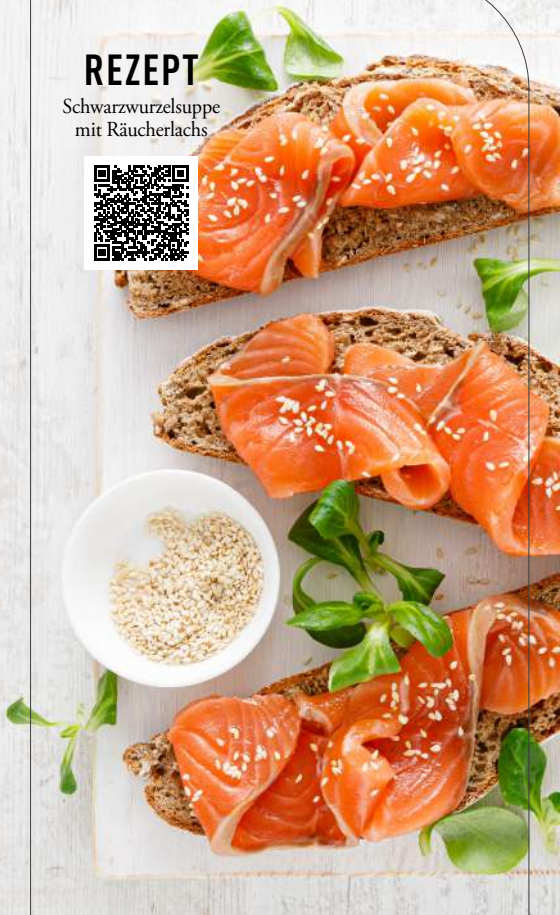

REZEPT

Schwarzwurzelsuppe
mit Räucherlachs

FEIN & RAUCHIG